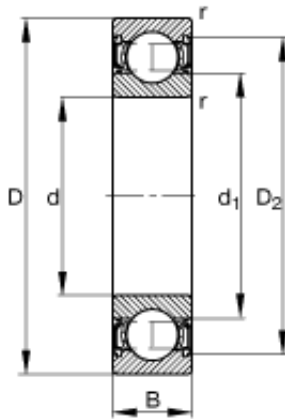

BEARING DE MEXICO, S.A. DE C.V.

100 mm x 180 mm x 34 mm FAG 6220-2RSR Single Row Ball Bearings

Bearing No. 6220-2RSR

Size	100x180x34 mm
Bore Diameter	100 mm
Outer Diameter	180 mm
Width	34 mm
d	100 mm
D	180 mm
B	34 mm
D ₂	158,9 mm
D _{a max}	168 mm
d ₁	124,7 mm
d _{a min}	112 mm
r _{a max}	2,1 mm
r _{min}	2,1 mm
m	3,36 kg / Weight
C _r	130000 N / Dynamic load rating (radial)
C _{0r}	93000 N / Static load rating (radial)
n _G	2400 1/min / Limiting speed
n _B	1/min / Reference speed
C _{ur}	5400 N / Fatigue limit load, radial

6220-2RSR Bearing 2D drawings and 3D CAD models